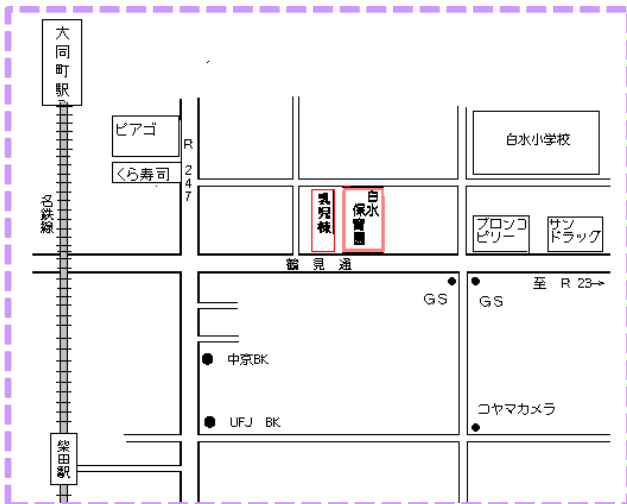

こどもの成長を共に喜びましょう☆

〈令和3年度4月期 新規正規職員 3名 募集〉

☆アクセス☆

名鉄常滑線「大同町」または、「柴田」駅から徒歩7分

YouTube

見学会・説明会(随時)

お気軽にお問合せください。

保育園のホームページを是非ご覧ください。

コロナウイルス感染症対策としてマスク着用・手指の消毒・検温をお願い致します。

体調の優れない場合は無理せず日を改める

等して下さい。

社会福祉法人白水学園 認定こども園

白水保育園

〒457-0807

名古屋市南区鶴見通1-3-11

TEL (052) 611-0439