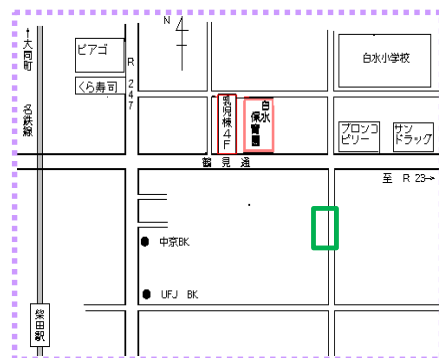

社会福祉法人 白水学園 認定こども園

白水保育園

〒457-0807
名古屋市南区鶴見通1-3-11
TEL (052)611-0439